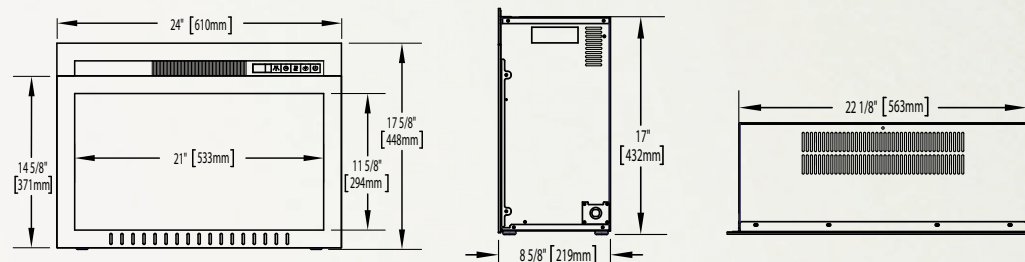

Cinema™ 24 NEFB24H-3A

Illustré aux pages 10 et 11

Modèle	BTU	Watts	Hauteur		Largeur avant		Profondeur		Installation	Homologué pour maisons mobiles	Soufflerie	Télécommande	Lit de braises	
			Réelle	Ossature	Réelle	Ossature	Réelle	Ossature					Bûches	Verre
NEFB24H-3A	5000	1500	17 5/8 po	17 1/4 po	24 po	23 po	8 3/4 po	9 po	Encastree	Oui	Incluse	Incluse	Incluses	S.O.

Homologué selon les normes nationales canadiennes et américaines.