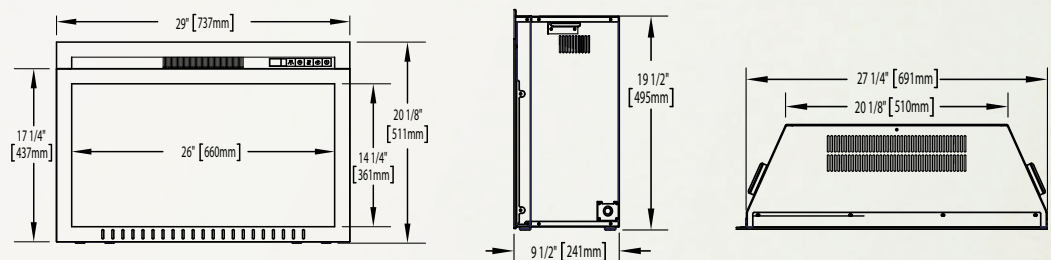

Cinema™ 29 NEFB29H-3A

Illustré aux pages 14 et 15

Modèle	BTU	Watts	Hauteur		Largeur avant		Profondeur		Installation	Homologué pour maisons mobiles	Soufflerie	Télécommande	Lit de braises	
			Réelle	Ossature	Réelle	Ossature	Réelle	Ossature					Bûches	Verre
NEFB29H-3A	5000	1500	20 5/8 po	19 3/4 po	29 po	28 po	9 1/2 po	10 po	Encastree	Oui	Incluse	Incluse	Incluses	S.O.

Homologué selon les normes nationales canadiennes et américaines.

Les valeurs peuvent varier en fonction du plan d'étage, du degré d'isolation/perte de chaleur de la maison et de l'emplacement géographique. Les mesures sont à titre indicatif seulement. Consultez le manuel d'instructions pour les directives d'installation complètes et mises à jour ainsi que les exigences de dégagement aux matériaux combustibles.