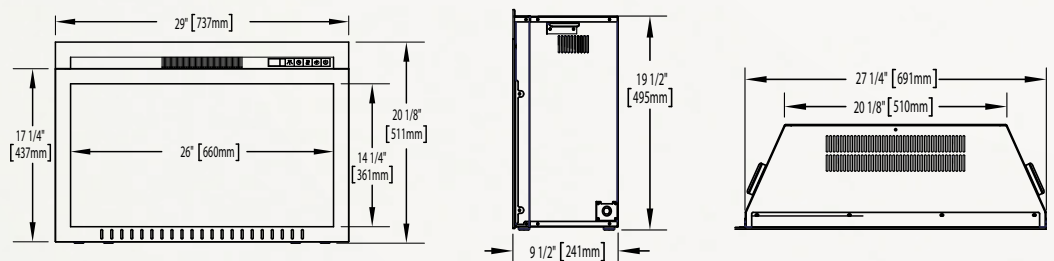

Cinema™ 29 avec braises de verre

NEFB29HG-3A

Illustré aux pages 20 et 21

Modèle	BTU	Watts	Hauteur		Largeur avant		Profondeur		Installation	Homologué pour maisons mobiles	Soufflerie	Télécommande	Lit de braises	
			Réelle	Ossature	Réelle	Ossature	Réelle	Ossature					Bûches	Verre
NEFB29HG-3A	5000	1500	20 3/8 po	19 3/4 po	29 po	28 po	9 1/2 po	10 po	Encastrée	Oui	Incluse	Incluse	S.O.	Inclus

Homologué selon les normes nationales canadiennes et américaines.

Les valeurs peuvent varier en fonction du plan d'étage, du degré d'isolation/perte de chaleur de la maison et de l'emplacement géographique.
Les mesures sont à titre indicatif seulement. Consultez le manuel d'instructions pour les directives d'installation complètes et mises à jour ainsi que les exigences de dégagement aux matériaux combustibles.