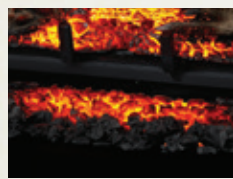

Lit de braises réalistes qui s'éteint graduellement