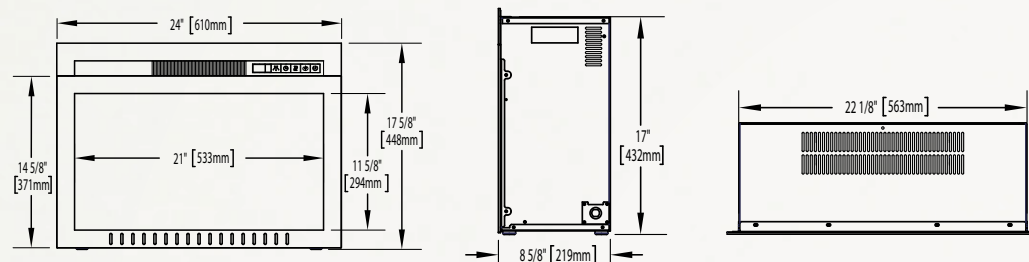

Cinema™ 24 avec braises de verre

NEFB24HG-3A

Illustré aux pages 16 et 17

Modèle	BTU	Watts	Hauteur		Largeur avant		Profondeur		Installation	Homologué pour maisons mobiles	Soufflerie	Télécommande	Lit de braises	
			Réelle	Ossature	Réelle	Ossature	Réelle	Ossature					Bûches	Verre
NEFB24HG-3A	5000	1500	17 3/8 po	17 1/4 po	24 po	23 po	8 3/4 po	9 po	Encastrée	Oui	Incluse	Incluse	S.O.	Inclus

Homologué selon les normes nationales canadiennes et américaines.