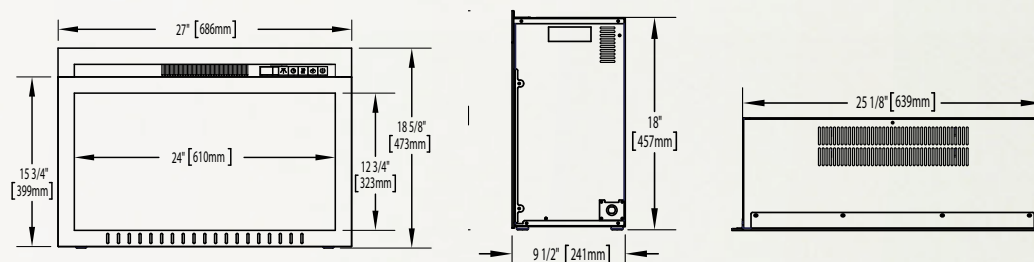

Cinema™ 27 NEFB27H-3A

Illustré aux pages 12 et 13

Modèle	BTU	Watts	Hauteur		Largeur avant		Profondeur		Installation	Homologué pour maisons mobiles	Soufflerie	Télécommande	Lit de braises	
			Réelle	Ossature	Réelle	Ossature	Réelle	Ossature					Bûches	Verre
NEFB27H-3A	5000	1500	18 1/16 po	18 1/4 po	27 po	26 po	9 1/2 po	10 po	Encastree	Oui	Incluse	Incluse	Incluses	S.O.

Homologué selon les normes nationales canadiennes et américaines.