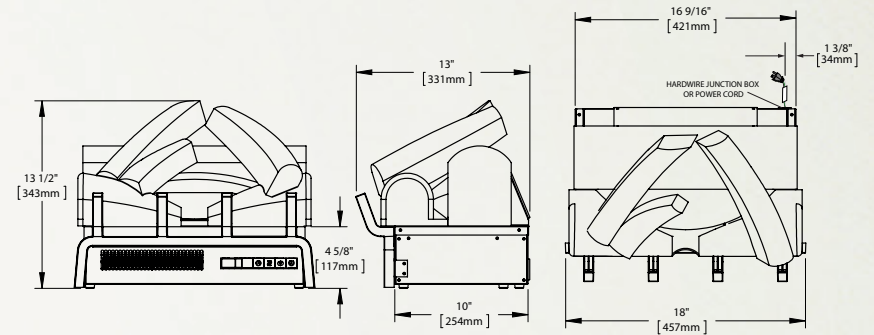

Woodland™ 18

NEFI18H

Illustré aux pages 22 et 23

Modèle	BTU	Watts	Hauteur	Largeur avant	Profondeur	Installation	Homologué pour maisons mobiles	Soufflerie	Télécommande
NEFI18H	5000	1500	13 1/2 po	18 po	13 po	Encastrée	Oui	Incluse	Incluse

Homologué selon les normes nationales canadiennes et américaines.