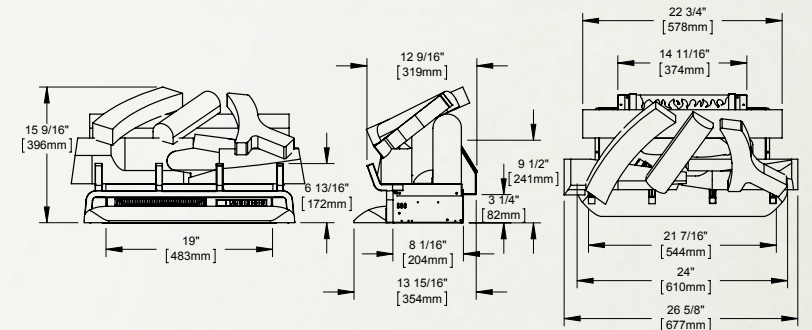

Woodland™ 27

NEFI27H

Illustré aux pages 24 et 25

Modèle	BTU	Watts	Hauteur	Largeur avant	Profondeur	Installation	Homologué pour maisons mobiles	Soufflerie	Télécommande
NEFI27H	5000	1500	15 9/16 po	26 5/8 po	14 1/16 po	Encastrée	Oui	Incluse	Incluse

Homologué selon les normes nationales canadiennes et américaines.

Les valeurs peuvent varier en fonction du plan d'étage, du degré d'isolation/perte de chaleur de la maison et de l'emplacement géographique. Les mesures sont à titre indicatif seulement. Consultez le manuel d'instructions pour les directives d'installation complètes et mises à jour ainsi que les exigences de dégagement aux matériaux combustibles.