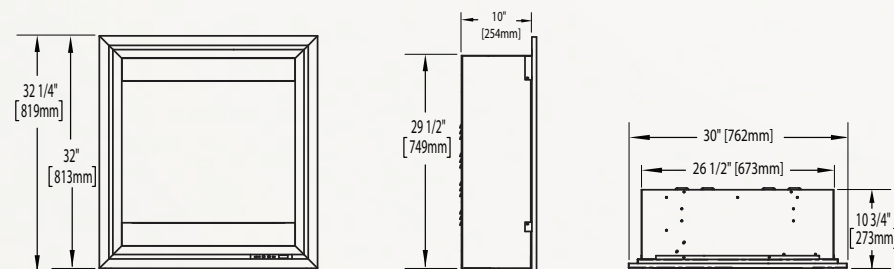

Tranquille™ 30 NEFB30GL

Illustré aux pages 8 et 9

Modèle	BTU	Watts	Hauteur		Largeur avant		Profondeur		Installation	Homologué pour maisons mobiles	Soufflerie	Télécommande	Lit de braises	
			Réelle	Ossature	Réelle	Ossature	Réelle	Ossature					Bûches	Verre
NEFB30GL	5000	1500	20 ¾ po	19 ¾ po	29 po	28 po	9 ½ po	10 po	Encastrée	Oui	Incluse	Incluse	Incluses	S.O.

Homologué selon les normes nationales canadiennes et américaines.

Les valeurs peuvent varier en fonction du plan d'étage, du degré d'isolation/perte de chaleur de la maison et de l'emplacement géographique.
Les mesures sont à titre indicatif seulement. Consultez le manuel d'instructions pour les directives d'installation complètes et mises à jour ainsi que les exigences de dégagement aux matériaux combustibles.