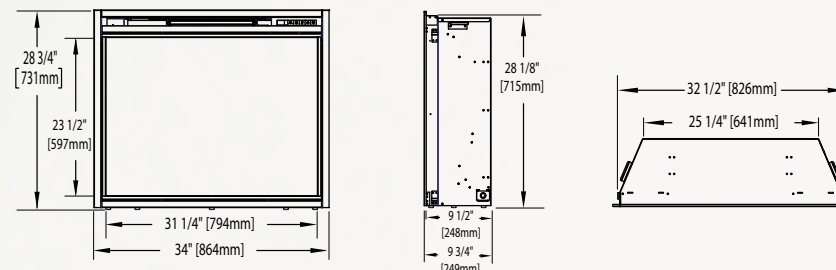

## Ascent™ 33 électrique NEFB33H

Illustré aux pages 4 et 5

Modèle	BTU pour 120 V	BTU pour 240 V	Watts pour 120 V	Watts pour 240 V	Hauteur		Largeur avant		Profondeur		Installation	Homologué pour maisons mobiles	Soufflerie	Télécommande	Lit de braises	
					Réelle	Ossature	Réelle	Ossature	Réelle	Ossature					Bûches	Verre
NEFB33H	5000	9000	1500	2650	28 ¾ po	28 ½ po	34 po	33 ¼ po	9 ½ po	10 po	Encastrée	Oui	Incluse	Incluse	Incluses	S.O.