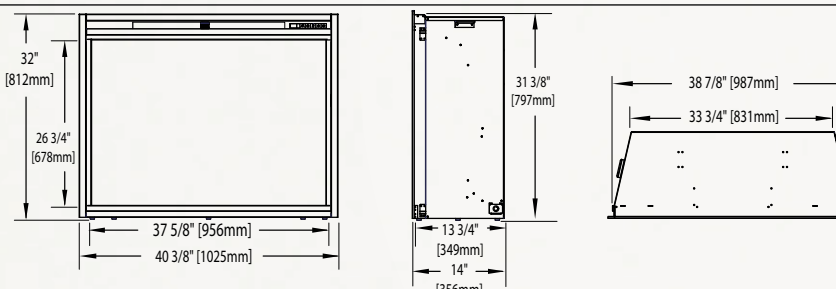

Ascent™ 40 électrique NEFB40H

Illustré aux pages 6 et 7

Modèle	BTU pour 120 V	BTU pour 240 V	Watts pour 120 V	Watts pour 240 V	Hauteur		Largeur avant		Profondeur		Installation	Homologué pour maisons mobiles	Soufflerie	Télécommande	Lit de braises	
					Réelle	Ossature	Réelle	Ossature	Réelle	Ossature					Bûches	Verre
NEFB40H	5000	9000	1500	2650	31 ¾ po	31 ¾ po	40 ¼ po	39 ½ po	14 po	14 ½ po	Encastrée	Oui	Incluse	Incluse	Incluses	S.O.

Homologué selon les normes nationales canadiennes et américaines.