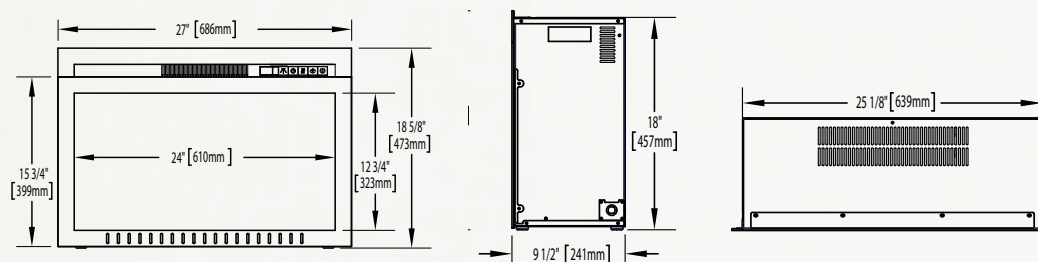

Cinema™ 27 avec braises de verre

NEFB27HG-3A

Illustré aux pages 18 et 19

Modèle	BTU	Watts	Hauteur		Largeur avant		Profondeur		Installation	Homologué pour maisons mobiles	Soufflerie	Télécommande	Lit de braises	
			Réelle	Ossature	Réelle	Ossature	Réelle	Ossature					Bûches	Verre
NEFB27HG-3A	5000	1500	18 1/16 po	18 1/4 po	27 po	26 po	9 1/2 po	10 po	Encastrée	Oui	Incluse	Incluse	S.O.	Inclus

Homologué selon les normes nationales canadiennes et américaines.