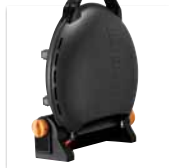

## TQ2225

- Grande grille de cuisson en fonte émaillée de 225 po<sup>2</sup>
- Modèle compact facile à ranger
- Allumeur piézo et brûleur circulaire en acier inoxydable de 10 500 BTU pour une distribution uniforme de la chaleur
- Plateau à graisse amovible, facile à nettoyer
- Se porte d'une main grâce à sa poignée ergonomique
- S'installe en quelques secondes
- Fonctionne avec un cylindre de propane portatif ou avec un boyau optionnel de 4' qui se branche à un plus grand réservoir de propane
- Pattes pliantes et robustes
- Porte-gril optionnel disponible

## PTSS165P

- Jusqu'à 9000 BTU
- Surface de cuisson totale : jusqu'à 165 po<sup>2</sup>
- Brûleur tubulaire en acier inoxydable
- Entièrement fabriqué d'acier inoxydable 304 pour une grande durée de vie
- Pattes pliantes et couvercle verrouillable
- Plateau d'égouttement amovible et verrouillable
- Allumeur à bouton-poussoir
- Boyau optionnel de 4' qui se branche à un réservoir de 20 lb
- Ensemble de branchement optionnel pour véhicule récréatif
- Supports optionnels pour embarcation marine, pour véhicule récréatif ou pour balcon
- Aucun assemblage requis