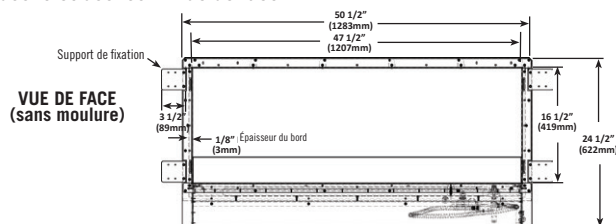

GSS48 et GSS48ST - Vue de face

Modèle	BTU (Débit)	Hauteur	Largeur avant	Profondeur
GSS48 à face unique	55 000	16 1/2"	50 1/2"	17 5/16"
GSS48ST binaire	55 000	16 1/2"	50 1/2"	21 1/8"

Testé au Canada et aux États-Unis comme foyer au gaz extérieur. Homologué selon les normes ANSI Z21.97-2012 / CSA 2.41-2012. Les valeurs peuvent varier en fonction du plan d'étage, du degré d'isolation/perte de chaleur de la maison et de l'emplacement géographique.