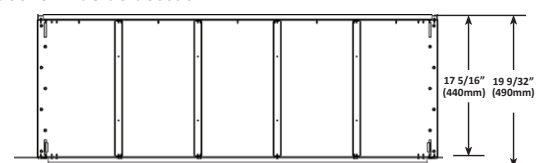

Moulure optionnelle à quatre côtés LT48SS

Fini acier inoxydable (la moulure peut différer légèrement de l'illustration).

GSS48 - Vue de dessus

GSS48ST - Vue de dessus

Détaillant autorisé