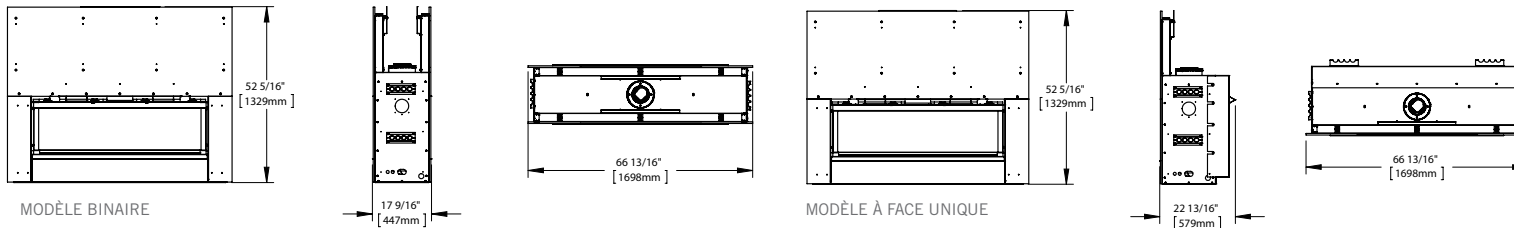

NAPOLÉON CÉLÈBRE PLUS DE 40 ANS D'EXISTENCE CONSACRÉS À LA CONCEPTION DE PRODUITS DE CONFORT AU FOYER

Code de produit	BTU (Débit)	Évacuation 5" et 8"	Hauteur		Largeur		Profondeur		Dimensions de la vitre		Efficacités ÉnerGuide
			Réelle	Ossature	Réelle	Ossature	Réelle	Ossature	Hauteur	Largeur	
LV50N	40 000	Dessus	50"	50 1/4"	65 5/16"	65 13/16"	22 13/16"	22 5/8"	15 3/4"	51"	66 %
LV50N2 (Binaire)	40 000	Dessus	50"	50 1/4"	65 5/16"	65 13/16"	17 1/4"	S.O.	15 3/4"	51"	66 %