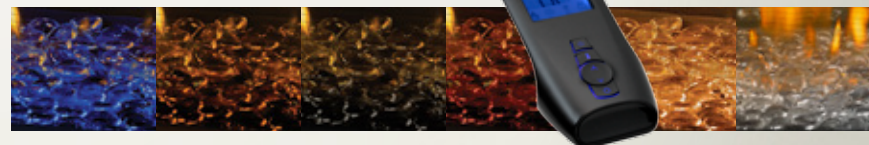

CADRE AFFLEURANT EN FINI NOIR CONTEMPORAIN
ILLUSTRÉ AVEC DES BILLES DE VERRE TRANSPARENTES ET DES LUMIÈRES DEL RÉGLÉES SUR LE BLEU

CONTOUR EN ACIER MARTELÉ
ILLUSTRÉ AVEC DES ROCHES DE RIVIÈRE GRISES ET DES BILLES DE VERRE TRANSPARENTES

CADRE AFFLEURANT EN FINI BLANC
ILLUSTRÉ AVEC DES BILLES DE VERRE TRANSPARENTES ET DES LUMIÈRES DEL RÉGLÉES SUR LE ROSE

MODÈLE VECTOR® 50 À FACE UNIQUE

MODÈLE VECTOR® 50 BINAIRE

LE FOYER LINÉAIRE AU GAZ VECTOR™ 50 : LES POSSIBILITÉS SONT DÉSORMAIS ILLIMITÉES.

Imaginez-vous en train de relaxer devant un luxueux foyer. La pièce est chaleureuse et illuminée par des flammes dansantes et par un lit de braises avec lumières DEL qui brillent de la couleur de votre choix, parmi six options que vous pouvez régler à l'aide de la télécommande fournie avec le foyer. La grande surface vitrée panoramique vous offre une vue magnifique sur les flammes étincelantes produites par le nouveau motif de flammes Divinity™ de Napoléon et rehaussées par les panneaux réflecteurs radiants en porcelaine MIRO-FLAMME™. Nous avons conçu un motif de flammes plus captivant, qui produit une succession de flammes hautes et basses unique en son genre.

Vous profiterez d'un choix de couleurs infini puisque le lit de braises peut révéler en alternance une palette complète de couleurs qui brilleront à travers de magnifiques billes de verre transparentes, comprises avec le Vector™ 50. Vous pouvez également ajouter en option un ensemble de bûches de bois flotté ou un ensemble de roches de rivière multicolores ou grises. Vous pouvez aussi agrémenter votre foyer de nos attrayants bâtonnets décoratifs plaqués nickel ou de nos billes de verre offertes en cinq couleurs alternatives, ou faites preuve d'originalité et créez une ambiance unique en combinant les ensembles décoratifs Beach Fire, Shore Fire et Mineral Rock.