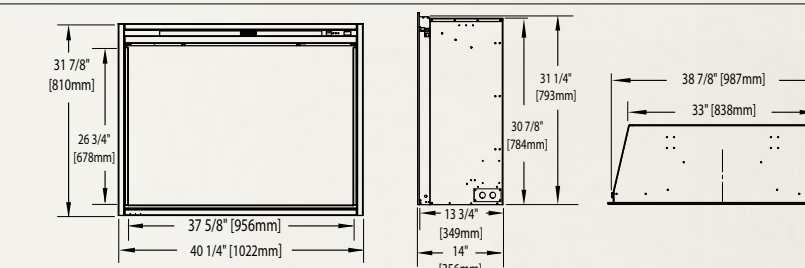

Ascent™ 40 BEF40H

Illustré aux pages 6 et 7

Modèle	BTU	Watts	Hauteur		Largeur avant		Profondeur		Installation	Homologué pour maisons mobiles	Soufflerie	Télécommande	Lit de braises	
			Réelle	Ossature	Réelle	Ossature	Réelle	Ossature					Bûches	Verre
BEF40H	5000	1500	31 7/8 po	31 3/4 po	40 1/4 po	39 1/2 po	14 po	14 1/2 po	Encastré	Oui	Incluse	Incluse	Incluse	S.O.

Homologué selon les normes nationales canadiennes et américaines.