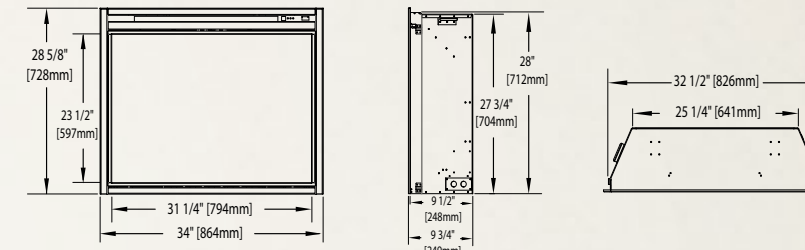

Ascent™ 33 BEF33H

Illustré aux pages 4 et 5

Modèle	BTU	Watts	Hauteur		Largeur avant		Profondeur		Installation	Homologué pour maisons mobiles	Soufflerie	Télécommande	Lit de braises	
			Réelle	Ossature	Réelle	Ossature	Réelle	Ossature					Bûches	Verre
BEF33H	5000	1500	28 5/8 po	28 1/2 po	34 po	33 3/4 po	9 1/2 po	10 po	Encastré	Oui	Incluse	Incluse	Incluse	S.O.