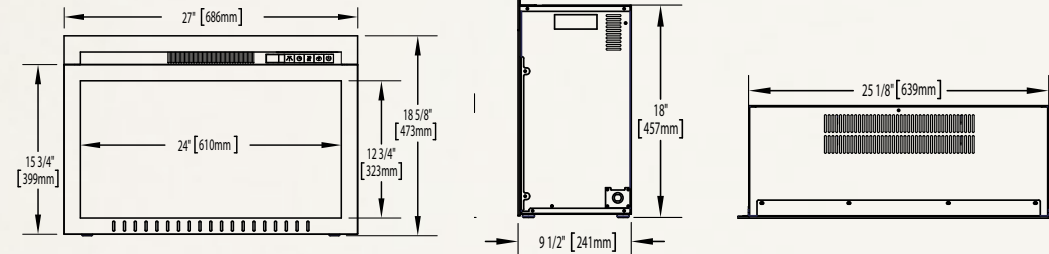

Cinema™ 27 NEFB27H-3A

Illustré aux pages 10 et 11

Modèle	BTU	Watts	Hauteur		Largeur avant		Profondeur		Installation	Homologué pour maisons mobiles	Soufflerie	Télécommande	Lit de braises	
			Réelle	Ossature	Réelle	Ossature	Réelle	Ossature					Bûches	Verre
NEFB27H-3A	5100	1500	18 1/16 po	18 1/4 po	27 po	26 po	9 1/2 po	10 po	Encastré	Oui	Incluse	Incluse	Incluse	S.O.

Homologué selon les normes nationales canadiennes et américaines.

Woodland™ 24 NEFI24H

Illustré aux pages 14 et 15