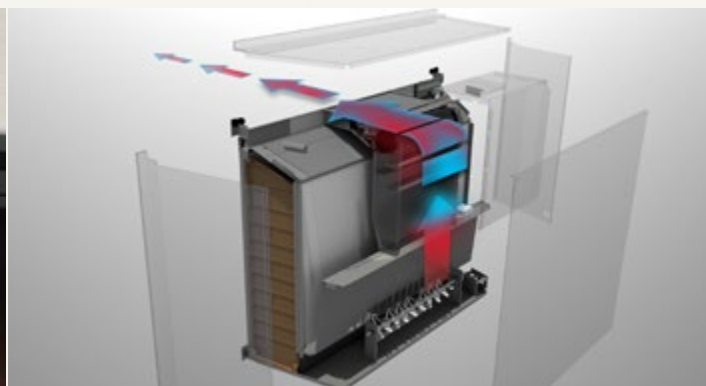

Caractéristiques exceptionnelles

de la technologie d'avant-garde de Napoléon

La fiabilité de la technologie DEL

Pour une plus grande commodité, la série des foyers électriques de Napoléon vous offre la fiabilité de la technologie DEL. Les lumières DEL sont très écoénergétiques et durables, éliminant ainsi le tracas de devoir changer les ampoules. De plus, les lumières DEL à haute intensité sont visibles tant de jour que de nuit, ce qui vous permet de profiter de votre foyer toute la journée.

Cadre avec moulure de finition

Tous les foyers électriques encastrés de Napoléon comprennent un cadre avec une moulure de finition qui facilite l'installation et éliminent le besoin d'un matériau de façade parfaitement découpé. Le cadre avec moulure de finition permet un ajustement parfait chaque fois.

Des détails bien pensés

Le panneau de fond non réfléchissant de Napoléon favorise une meilleure visualisation des flammes tout en minimisant les reflets distrayants dans la pièce. De plus, l'aspect réaliste des flammes, des bûches et du lit de braises saura certainement vous charmer.

Diffusion de chaleur par l'avant

Les foyers électriques encastrés de Napoléon sont conçus pour diriger la chaleur soufflée vers l'avant de l'appareil pour permettre un chauffage par zone plus efficace.

Transformation

Tous les appareils encastrés de Napoléon, y compris ceux de la série Ascent™ et Cinema™ et les ensembles de bûches Woodland™, vous permettent de transformer rapidement et à moindre coût votre vieux foyer de maçonnerie en un magnifique nouveau foyer, en plus de vous libérer de la corvée de nettoyage associée aux foyers à bois traditionnels.

Ascent™ 33 BEF33H

Illustré aux pages 4 et 5