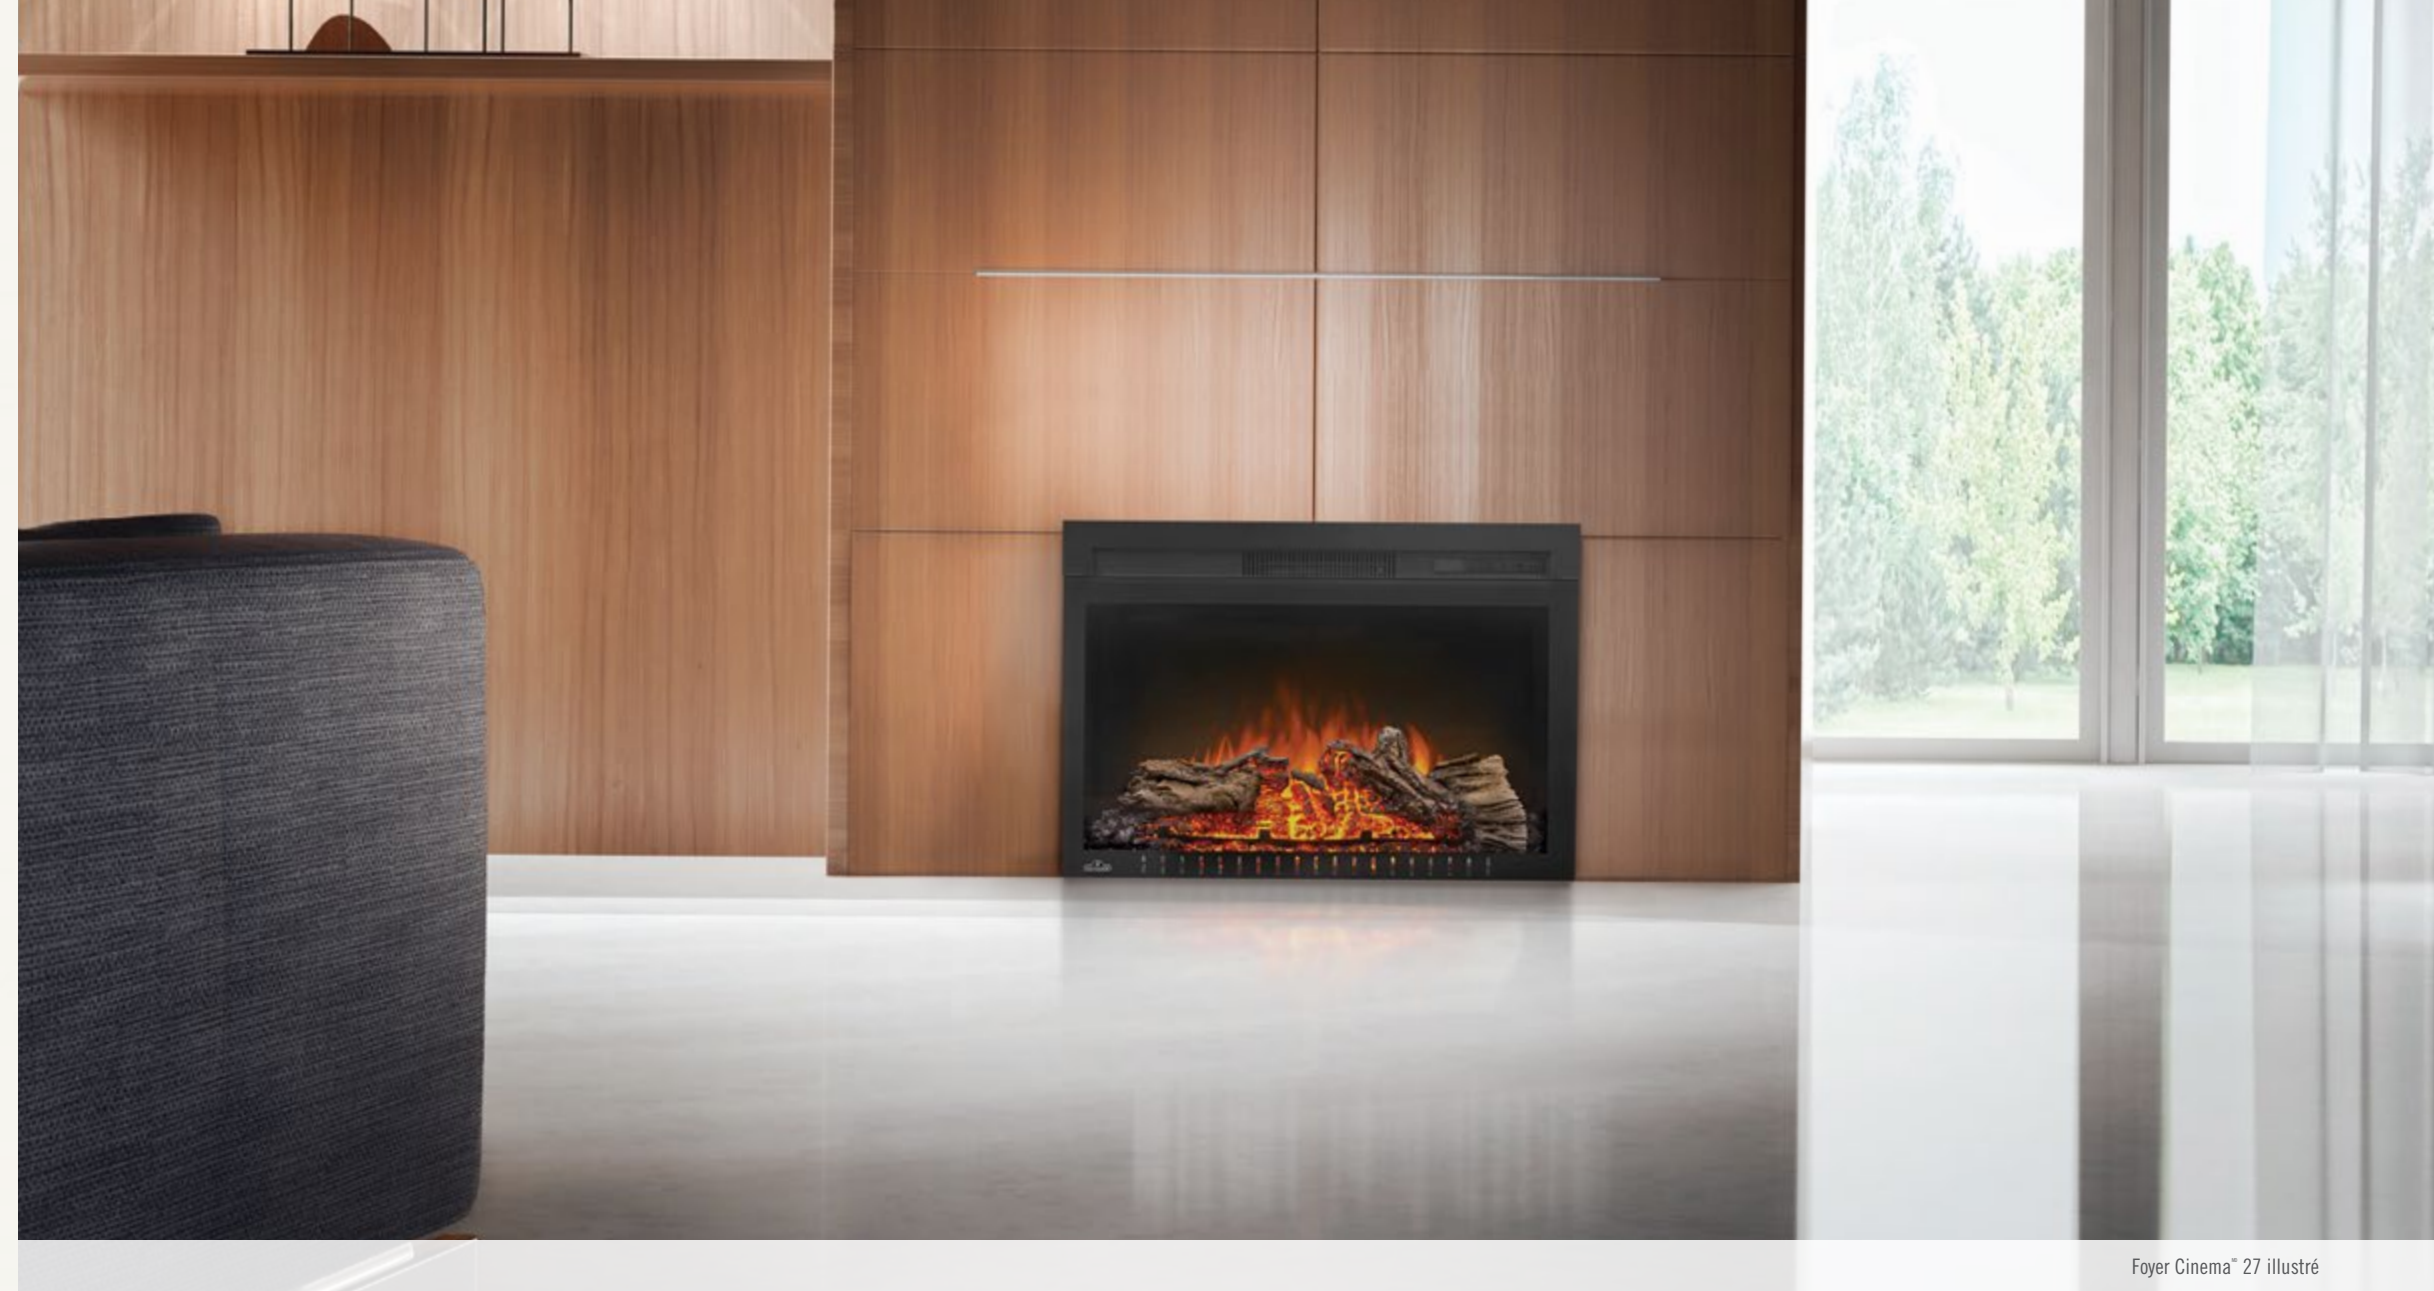

Cinema^{MD} 27

Foyer électrique encastré

Transformez votre espace de séjour en un lieu accueillant grâce à la lueur chaleureuse du foyer électrique Cinema^{MD} 27 de Napoléon. Ce foyer, qui ne nécessite pas de système d'évacuation, peut produire et diffuser dans la pièce une chaleur de 5100 BTU. L'ensemble de bûches réalistes produit une lueur qui rappelle celle d'un authentique feu de bois, qui s'éteint graduellement lorsque vous fermez le foyer. Le contrôle ajustable de la luminosité des flammes et de l'intensité de la chaleur vous permet de régler l'ambiance selon votre préférence. Créez l'espace de séjour idéal avec le foyer électrique encastré Cinema^{MD} 27.

NEFB27H-3A

5100 BTU

1500 watts

18 3/8 po H x 27 po L x 9 1/2 po P

Pour connaître les autres spécifications de cet appareil, consulter la page 18.

FAIBLE CONSOMMATION
DEL
HAUTE INTENSITÉ

Caractéristiques et accessoires

Foyer Cinema^{MD} 27 illustré