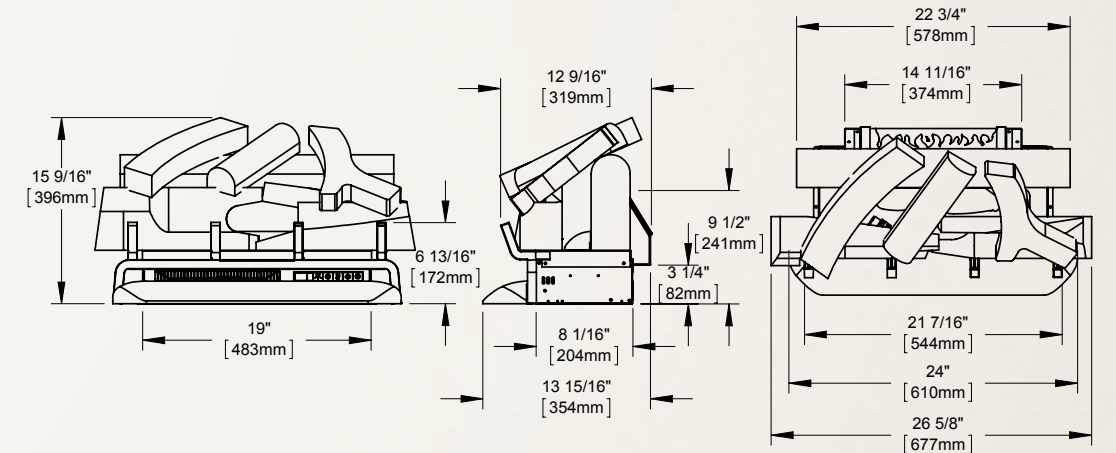

Modèle	BTU	Watts	Hauteur	Largeur avant	Profondeur	Installation	Homologué pour maisons mobiles	Soufflerie	Télécommande										
										NEFI27H	5000	1500	15 9/16 po	26 5/8 po	14 1/16 po	Encastré	Oui	Incluse	Incluse

Homologué selon les normes nationales canadiennes et américaines.