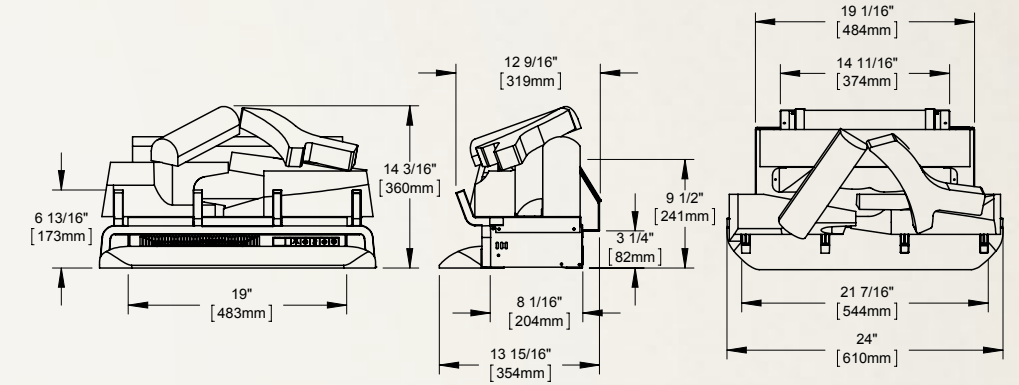

Modèle	BTU	Watts	Hauteur	Largeur avant	Profondeur	Installation	Homologué pour maisons mobiles	Soufflerie	Télécommande										
										NEFI24H	5000	1500	14 1/16 po	24 po	14 1/16 po	Encastré	Oui	Incluse	Incluse

Homologué selon les normes nationales canadiennes et américaines.