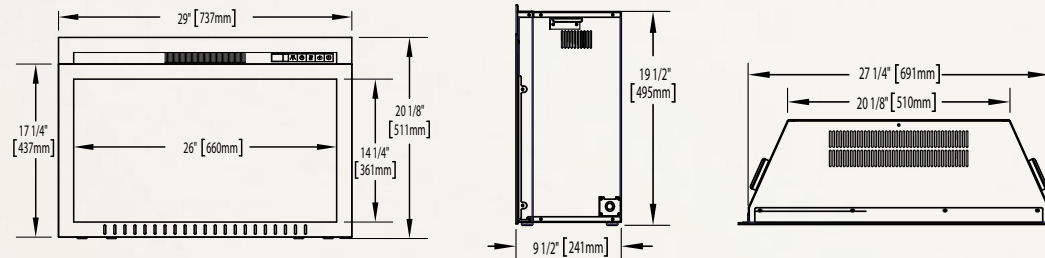

Cinema™ 29 NEFB29H-3A

Illustré aux pages 12 et 13

Modèle	BTU	Watts	Hauteur		Largeur avant		Profondeur		Installation	Homologué pour maisons mobiles	Soufflerie	Télécommande	Lit de braises	
			Réelle	Ossature	Réelle	Ossature	Réelle	Ossature					Bûches	Verre
NEFB29H-3A	5100	1500	20 1/16 po	19 1/4 po	29 po	28 po	9 1/2 po	10 po	Encastré	Oui	Incluse	Incluse	Incluse	S.O.

Homologué selon les normes nationales canadiennes et américaines.

Woodland™ 27 NEFI27H

Illustré aux pages 14 et 15