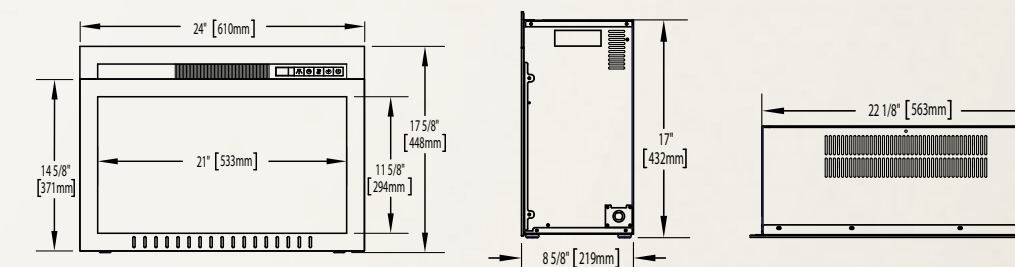

Cinema™ 24 NEFB24H-3A

Illustré aux pages 8 et 9

Modèle	BTU	Watts	Hauteur		Largeur avant		Profondeur		Installation	Homologué pour maisons mobiles	Soufflerie	Télécommande	Lit de braises	
			Réelle	Ossature	Réelle	Ossature	Réelle	Ossature					Bûches	Verre
NEFB24H-3A	5100	1500	17 5/8 po	17 1/4 po	24 po	23 po	8 3/4 po	9 po	Encastré	Oui	Incluse	Incluse	Incluse	S.O.

Homologué selon les normes nationales canadiennes et américaines.

Les valeurs peuvent varier en fonction du plan d'étage, du degré d'isolation/perte de chaleur de la maison et de l'emplacement géographique. Les mesures sont à titre indicatif seulement. Consultez le manuel d'instructions pour les directives d'installation complètes et mises à jour ainsi que les exigences de dégagement aux matériaux combustibles.