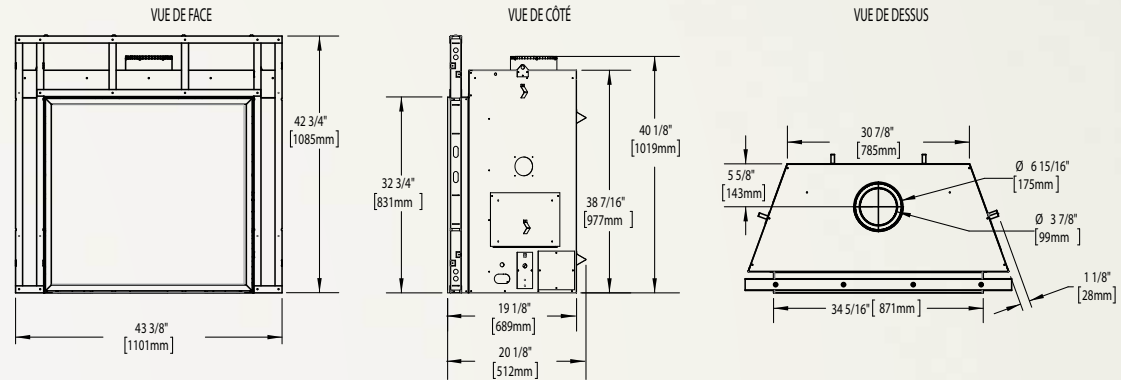

## STARfire<sup>MD</sup> 35

Illustré à la page 4

\* Les façades/contours peuvent changer les dimensions de l'unité

Modèle	BTU (Débit)		Évacuation 4 po et 7 po	Hauteur		Largeur avant		Profondeur		Type de vitre	Dimensions de la vitre		Surface vitrée (po <sup>2</sup> )	Efficacités			Soufflerie	Homologué pour maisons mobiles	Allumeur électronique
	Gaz naturel	Propane		Réelle	Ossature	Réelle	Ossature	Réelle	Ossature		Hauteur	Largeur		ÉnerGuide	AFUE	Régime continu			
HDX35	35 000	35 000	Dessus	42 3/4 po	43 po	43 3/8 po	43 3/8 po	20 1/2 po	19 1/2 po	Céramique	31 1/2 po	28 5/32 po	876	68,9 %	-	66,7 %	Optionnelle	Oui	Oui