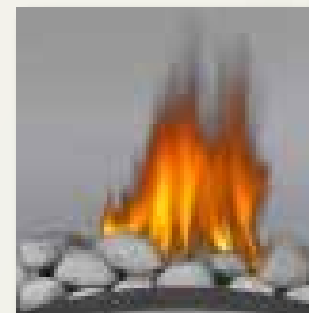

Roches de rivière grises