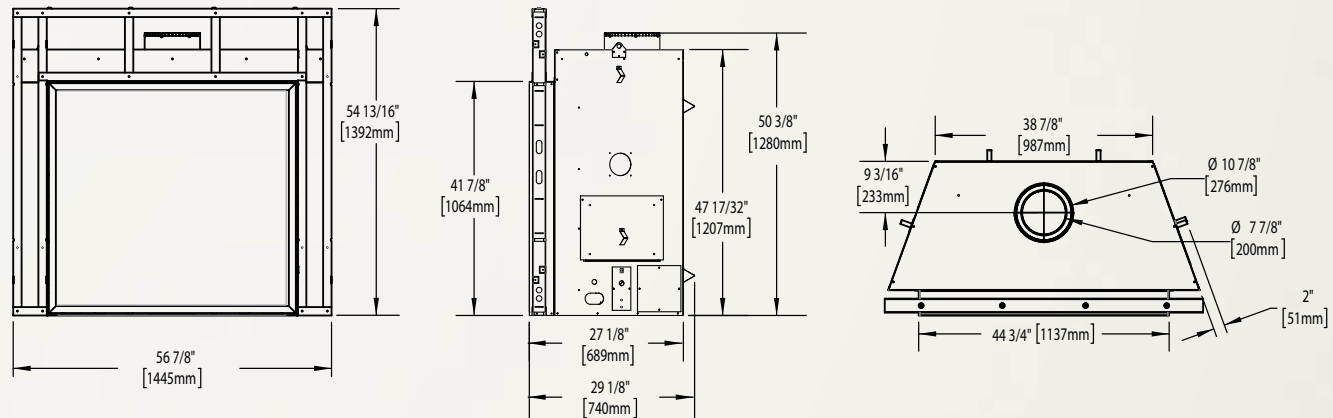

STARfire^{MD} 52

Illustré à la page 5

* Les façades/contours peuvent changer les dimensions de l'unité

Modèle	BTU (Débit)		Évacuation 8 po et 10 po	Hauteur		Largeur avant		Profondeur		Type de vitre	Dimensions de la vitre		Surface vitrée (po²)	Efficacités			Soufflerie	Homologué pour maisons mobiles	Allumeur électronique
	Gaz naturel	Propane		Réelle	Ossature	Réelle	Ossature	Réelle	Ossature		Hauteur	Largeur		ÉnerGuide	AFUE	Régime continu			
HDX52-2	55 000	55 000	Dessus	54 13/16 po	55 3/4 po	56 7/8 po	57 3/8 po	29 1/2 po	29 3/8 po	Céramique	37 1/2 po	41 3/4 po	1566	65,2 %	-	53,6 %	Optionnelle	Oui	Oui

Homologué selon les normes nationales canadiennes et américaines.