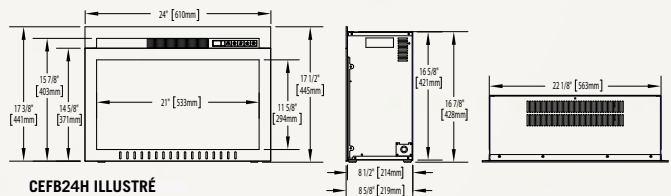

Bûches et lit de braises réalistes

Cadre avec moulure de finition
Complète l'installation

Détail du panneau de briques latéral

Télécommande

Nom	Code de produit	BTU (Débit)	Watts	Tension	Ampères	Hauteur	Largeur avant	Profondeur	Dimensions de la vitre	
									Hauteur	Largeur
Cinema ^{MD} 24	NEFB24H-3A	5 000	1 500	120 V CA	15	17 1/2"	24"	8 5/8"	11 5/8"	21"
Cinema ^{MD} 27	NEFB27H-3A	5 000	1 500	120 V CA	15	18 1/2"	27"	9 1/2"	12 3/4"	24"
Cinema ^{MD} 29	NEFB29H-3A	5 000	1 500	120 V CA	15	20"	29"	9 1/2"	14 1/4"	26"