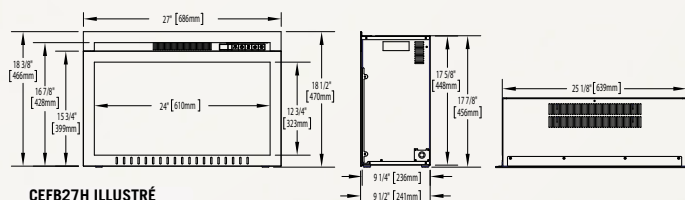

Bûches et lit de braises réalistes

Cadre avec moulure de finition
Complète l'installation

Détail du panneau de briques latéral

Télécommande

Nom	Code de produit	BTU (Débit)	Watts	Tension	Ampères	Hauteur	Largeur avant	Profondeur	Dimensions de la vitre	
									Hauteur	Largeur
Cinema ^{MD} 24	NEFB24H-3A	5 000	1 500	120 V CA	15	17 1/2"	24"	8 5/8"	11 5/8"	21"
Cinema ^{MD} 27	NEFB27H-3A	5 000	1 500	120 V CA	15	18 1/2"	27"	9 1/2"	12 3/4"	24"
Cinema ^{MD} 29	NEFB29H-3A	5 000	1 500	120 V CA	15	20"	29"	9 1/2"	14 1/4"	26"