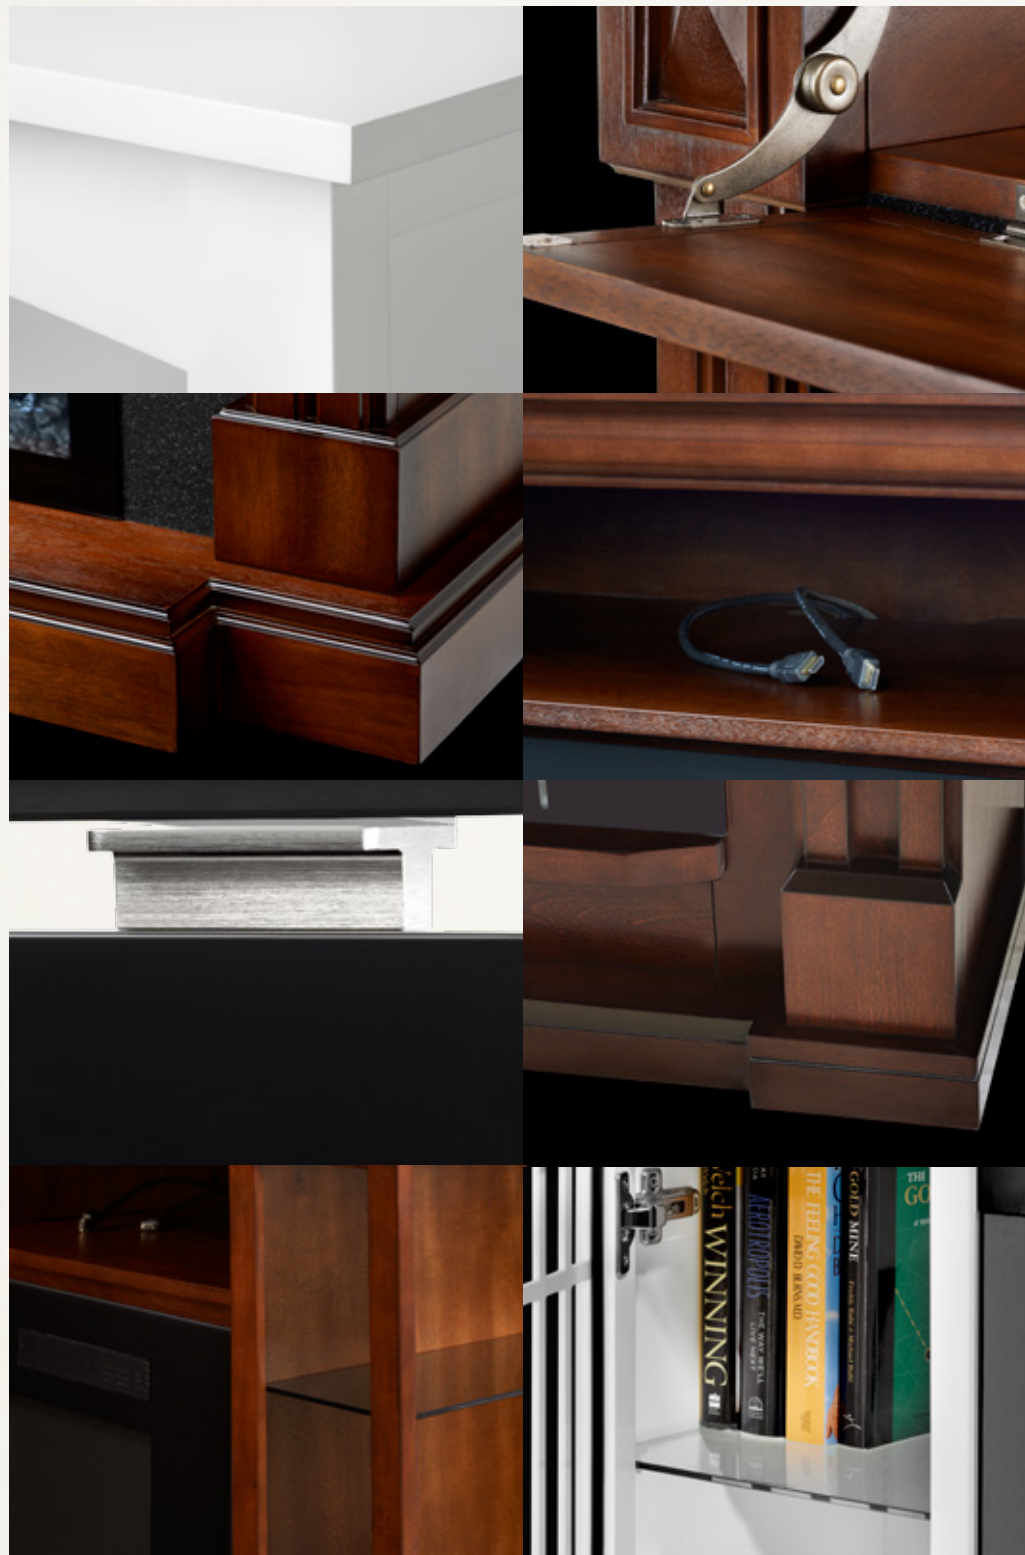

CE NE SONT PAS QUE DES MEUBLES: CE SONT DES COMPOSANTS DE VOTRE DÉCOR CHOISIS AVEC SOIN

Tous les cabinets de Napoléon sont faits de placage de bois franc solide et très peu d'entreprises peuvent en dire autant de leurs produits. La qualité de nos cabinets est comparable à celle d'un meuble et c'est pourquoi ils sont faits pour durer. Chaque détail est pensé et précisément positionné de façon à concevoir un cabinet qui mérite qu'on s'y attarde. Ainsi, lorsque vous planifiez l'achat d'un cabinet pour votre pièce, vous serez toujours soulagé d'avoir choisi un meuble signé Napoléon.