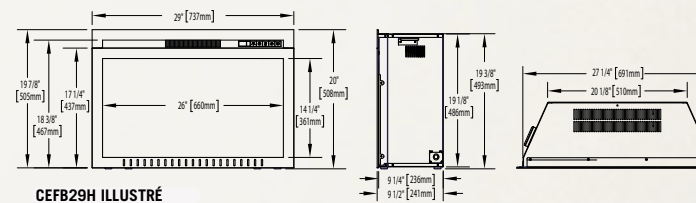

Bûches et lit de braises réalistes

Cadre avec moulure de finition
Complète l'installation

Détail du panneau de briques latéral

Télécommande

Nom	Code de produit	BTU (Débit)	Watts	Tension	Ampères	Hauteur	Largeur avant	Profondeur	Dimensions de la vitre	
									Hauteur	Largeur
Cinema ^{MD} 24	NEFB24H-3A	5 000	1 500	120 V CA	15	17 1/2"	24"	8 5/8"	11 5/8"	21"
Cinema ^{MD} 27	NEFB27H-3A	5 000	1 500	120 V CA	15	18 1/2"	27"	9 1/2"	12 3/4"	24"
Cinema ^{MD} 29	NEFB29H-3A	5 000	1 500	120 V CA	15	20"	29"	9 1/2"	14 1/4"	26"