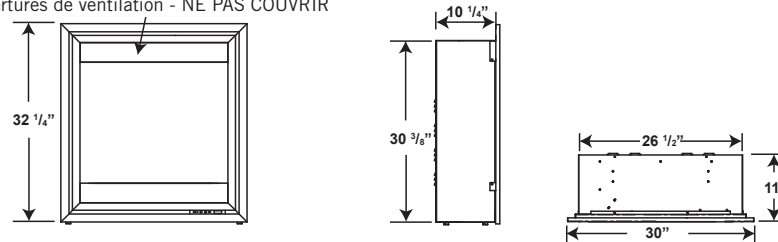

Tranquille™ 30 avec braises de verre
EF30G
Illustré en pages 10 et 11

Ouvertures de ventilation - NE PAS COUVRIR

Modèle	BTU	Watts	Hauteur		Largeur avant		Profondeur		Installation	Homologué pour maisons mobiles	Soufflerie	Télécommande	Lit de braises	
			Réelle	Ossature	Réelle	Ossature	Réelle	Ossature					Bûches	CRYSTALINE™
EF30G	5000	1500	32 1/4"	31 1/2"	30"	29"	11"	11 3/4"	Mur/Cabinet	Oui	Incluse	Incluse	S.O.	Incluses

Homologué selon les normes nationales canadiennes et américaines.