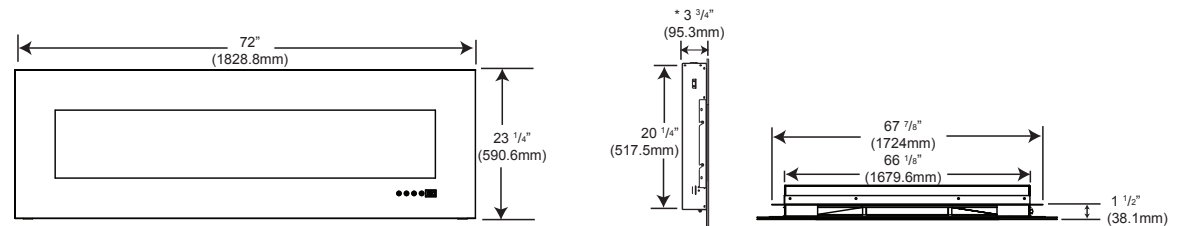

Slimline 72 EFL72H

Illustré en pages 18 et 19

Modèle	BTU	Watts	Hauteur		Largeur avant		Profondeur		Installation	Homologué pour maisons mobiles	Soufflerie	Télécommande	Lit de braises	
			Réelle	Ossature	Réelle	Ossature	Réelle	Ossature					Bûches	Verre
EFL72H	5000	1500	23 1/4"	20 3/4"	72"	66 3/4"	3 3/4"*	3"	Murale/Encastrée	Oui	Incluse	Incluse	S.O.	Inclus

Homologué selon les normes nationales canadiennes et américaines.