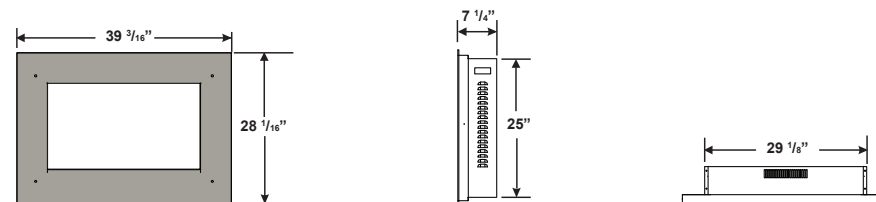

Tranquille™ 39 et Tranquille™ 39 avec chaufferette
EF39S/EF39HD
Illustrés en pages 12 et 13

Modèle	BTU	Watts	Hauteur		Largeur avant		Profondeur		Installation	Homologué pour maisons mobiles	Soufflerie	Télécommande	Lit de braises	
			Réelle	Ossature	Réelle	Ossature	Réelle	Ossature					Bûches	Verre
EF39HD	5000	1500	28 1/16"	S.O.	39 3/16"	S.O.	7 1/4"	S.O.	Murale	Oui	Incluse	Incluse	S.O.	Inclus
EF39S	S.O.	S.O.	28 1/16"	26"	39 3/16"	32"	7 1/4"	6 1/2"	Encastrée/Murale	Oui	S.O.	Incluse	S.O.	Inclus

Homologué selon les normes nationales canadiennes et américaines.