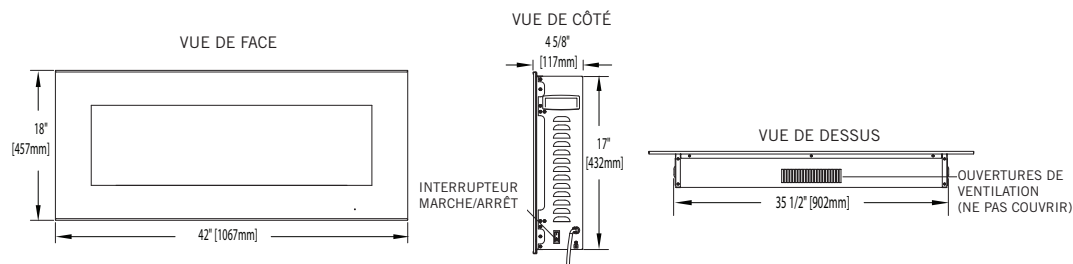

Azure™ 42
EFL42H
Illustré en pages 4 et 5

Modèle	BTU	Watts	Hauteur		Largeur avant		Profondeur		Installation	Homologué pour maisons mobiles	Soufflerie	Télécommande	Lit de braises	
			Réelle	Ossature	Réelle	Ossature	Réelle	Ossature					Bûches	Verre
EFL42H	5000	1500	18"	S.O.	42"	S.O.	4 5/8"*	S.O.	Murale/Encastrée	Oui	Incluse	Incluse	S.O.	Inclus

Homologué selon les normes nationales canadiennes et américaines.