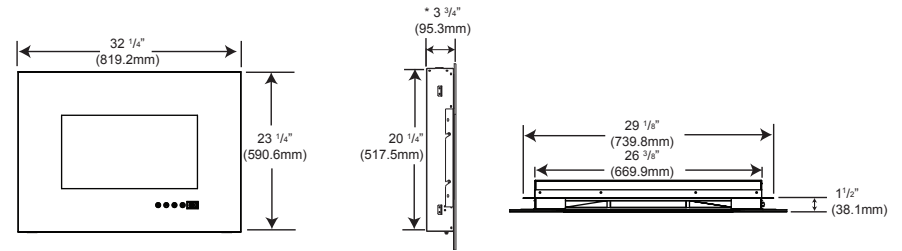

Homologué selon les normes nationales canadiennes et américaines.

Slimline 32 EFL32H

Illustré en pages 14 et 15

Modèle	BTU	Watts	Hauteur		Largeur avant		Profondeur		Installation	Homologué pour maisons mobiles	Soufflerie	Télécommande	Lit de braises	
			Réelle	Ossature	Réelle	Ossature	Réelle	Ossature					Bûches	Verre
EFL32H	5000	1500	23 1/4"	20 3/4"	32 1/4"	27"	3 3/4"*	3"	Murale/Encastrée	Oui	Incluse	Incluse	S.O.	Inclus