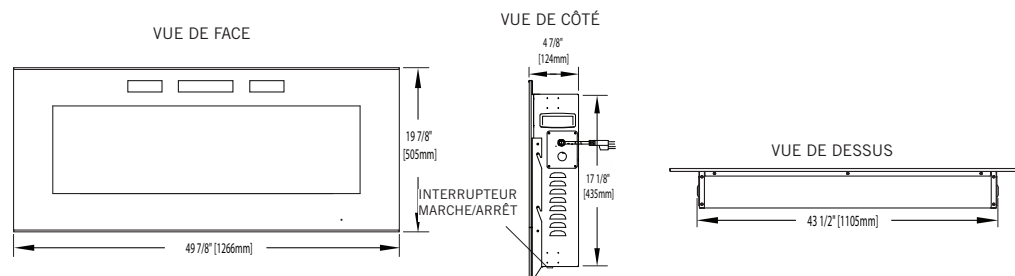

Azure™ 50
EFL50H
Illustré en pages 6 et 7

Modèle	BTU	Watts	Hauteur		Largeur avant		Profondeur		Installation	Homologué pour maisons mobiles	Soufflerie	Télécommande	Lit de braises	
			Réelle	Ossature	Réelle	Ossature	Réelle	Ossature					Bûches	Verre
EFL50H	5000	1500	21 1/2"	S.O.	50"	S.O.	4 5/8"*	S.O.	Murale/Encastrée	Oui	Incluse	Incluse	S.O.	Inclus

Homologué selon les normes nationales canadiennes et américaines.