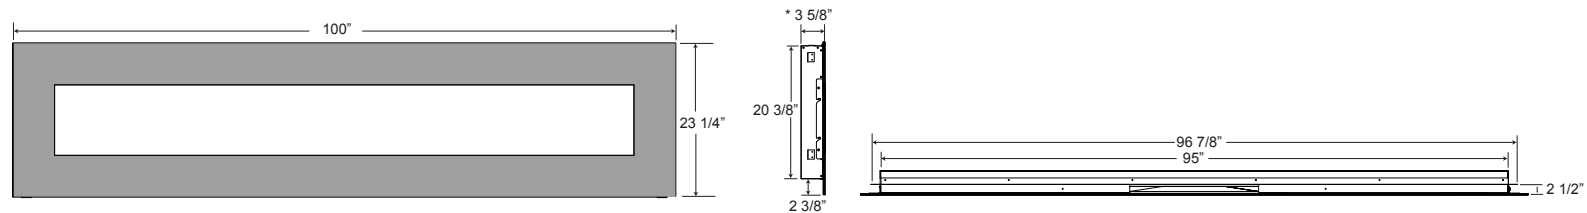

Slimline 100 EFL100

Illustré en pages 20 et 21

Modèle	BTU	Watts	Hauteur		Largeur avant		Profondeur		Installation	Homologué pour maisons mobiles	Soufflerie	Télécommande	Lit de braises	
			Réelle	Ossature	Réelle	Ossature	Réelle	Ossature					Bûches	Verre
EFL100	S.O.	S.O.	23 1/4"	21"	100"	95"	3 3/4"*	4 1/4"	Murale/Encastrée	Oui	S.O.	Incluse	S.O.	Inclus

Homologué selon les normes nationales canadiennes et américaines.