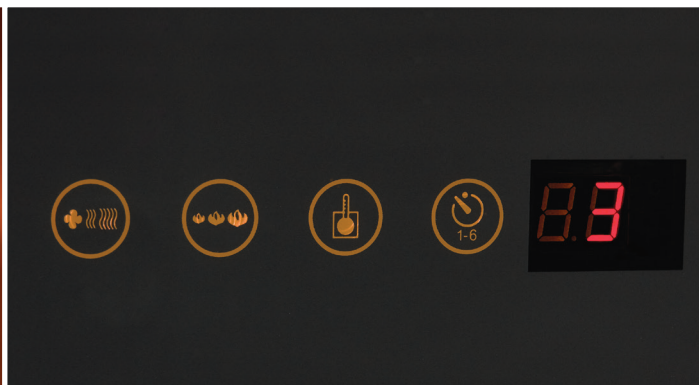

Caractéristiques exceptionnelles

de la technologie d'avant-garde de Napoléon

La fiabilité de la technologie DEL

Pour une plus grande commodité, la série des foyers électriques Slimline vous offre la fiabilité de la technologie DEL. Les lumières DEL sont extrêmement efficaces et durables, éliminant ainsi le tracas de devoir changer les ampoules.

Commandes à écran tactile dissimulées

Les commandes à écran tactile vous permettent de régler la soufflerie, le niveau de chaleur, la hauteur et la luminosité du jeu de flammes. À la simple pression d'une touche, vous pouvez non seulement régler le thermostat à la température désirée, mais vous pouvez aussi programmer la minuterie pour régler la durée de fonctionnement (modèle EFL100 exclu).

Commodité et économie d'espace

Offerts dans un vaste éventail de largeurs, allant de 32 à 100 pouces, Napoléon a le foyer électrique pour convenir à n'importe quelle pièce de votre demeure ou au bureau.

Diffusion de chaleur par le haut

Les foyers électriques Slimline de Napoléon ont été conçus pour diffuser la chaleur par le haut, vous donnant le choix entre une installation encastrée ou murale qui ne compromet en rien l'apparence de la façade linéaire en verre (modèle EFL100 exclu).

Une projection réduite

Tous les foyers électriques de Napoléon peuvent être encastrés dans une charpente de 2 x 4 afin de réduire la projection dans la pièce. Toutes les unités peuvent être également suspendues au mur.