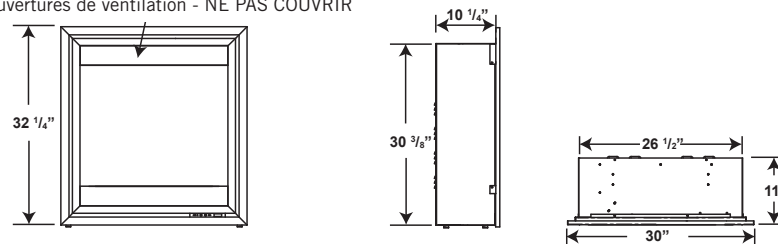

Tranquille™ 30
EF30
Illustré en pages 10 et 11

Ouvertures de ventilation - NE PAS COUVRIR

Modèle	BTU	Watts	Hauteur		Largeur avant		Profondeur		Installation	Homologué pour maisons mobiles	Soufflerie	Télécommande	Lit de braises	
			Réelle	Ossature	Réelle	Ossature	Réelle	Ossature					Bûches	CRYSTALINE™
EF30	5000	1500	32 1/4"	31 1/2"	30"	29"	11"	11 3/4"	Mur/Cabinet	Oui	Incluse	Incluse	Incluses	S.O.

Homologué selon les normes nationales canadiennes et américaines.