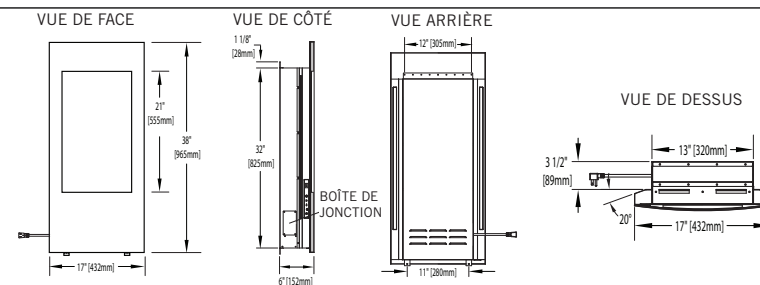

Homologué selon les normes nationales canadiennes et américaines.

Azure[™] 50
EFL50H
 Illustré en pages 6 et 7

Modèle	BTU	Watts	Hauteur		Largeur avant		Profondeur		Installation	Homologué pour maisons mobiles	Soufflerie	Télécommande	Lit de braises	
			Réelle	Ossature	Réelle	Ossature	Réelle	Ossature					Bûches	Verre
EFL50H	5000	1500	21 1/2"	S.O.	50"	S.O.	4 5/8"*	S.O.	Murale/Encastrée	Oui	Incluse	Incluse	S.O.	Inclus

Homologué selon les normes nationales canadiennes et américaines.

Azure[™] Vertical 38
NEFV38H
 Illustré en pages 8 et 9

Modèle	BTU	Watts	Hauteur		Largeur avant		Profondeur		Installation	Homologué pour maisons mobiles	Soufflerie	Télécommande	Lit de braises	
			Réelle	Ossature	Réelle	Ossature	Réelle	Ossature					Bûches	Verre
NEFV38H	5110	1500	38"	33"	17"	13 3/4"	6" *	2"	Murale/Encastrée	Oui	Incluse	Incluse	S.O.	Inclus