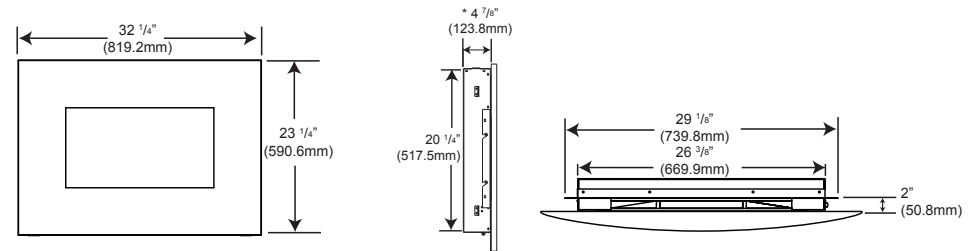

Slimline 32 convexe EFC32H

Illustré en pages 14 et 15

Modèle	BTU	Watts	Hauteur		Largeur avant		Profondeur		Installation	Homologué pour maisons mobiles	Soufflerie	Télécommande	Lit de braises	
			Réelle	Ossature	Réelle	Ossature	Réelle	Ossature					Bûches	Verre
EFC32H	5000	1500	23 1/4"	20 3/4"	32 1/4"	27"	4 7/8"*	3"	Murale/Encastrée	Oui	Incluse	Incluse	S.O.	Inclus

Homologué selon les normes nationales canadiennes et américaines.