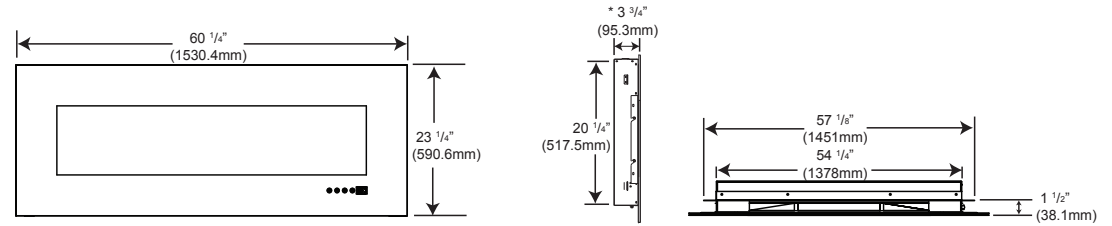

Slimline 60 EFL60H

Illustré en pages 18 et 19

Modèle	BTU	Watts	Hauteur		Largeur avant		Profondeur		Installation	Homologué pour maisons mobiles	Soufflerie	Télécommande	Lit de braises	
			Réelle	Ossature	Réelle	Ossature	Réelle	Ossature					Bûches	Verre
EFL60H	5000	1500	23 1/4"	20 3/4"	60"	55"	3 3/4"*	3"	Murale/Encastrée	Oui	Incluse	Incluse	S.O.	Inclus

Homologué selon les normes nationales canadiennes et américaines.