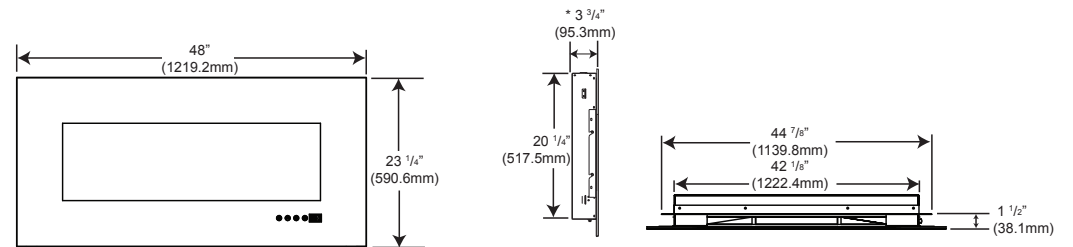

Slimline 48 EFL48H

Illustré en pages 16 et 17

Modèle	BTU	Watts	Hauteur		Largeur avant		Profondeur		Installation	Homologué pour maisons mobiles	Soufflerie	Télécommande	Lit de braises	
			Réelle	Ossature	Réelle	Ossature	Réelle	Ossature					Bûches	Verre
EFL48H	5000	1500	23 1/4"	20 3/4"	48"	42 3/4"	3 3/4"*	3"	Murale/Encastrée	Oui	Incluse	Incluse	S.O.	Inclus

Homologué selon les normes nationales canadiennes et américaines.

* Exclut l'épaisseur de la vitre.

Les valeurs peuvent varier en fonction du plan d'étage, du degré d'isolation/perte de chaleur de la maison et de l'emplacement géographique.

Les mesures sont à titre indicatif seulement. Consultez le manuel d'instructions pour les directives d'installation complètes et mises à jour ainsi que les exigences de dégagement aux matériaux combustibles.