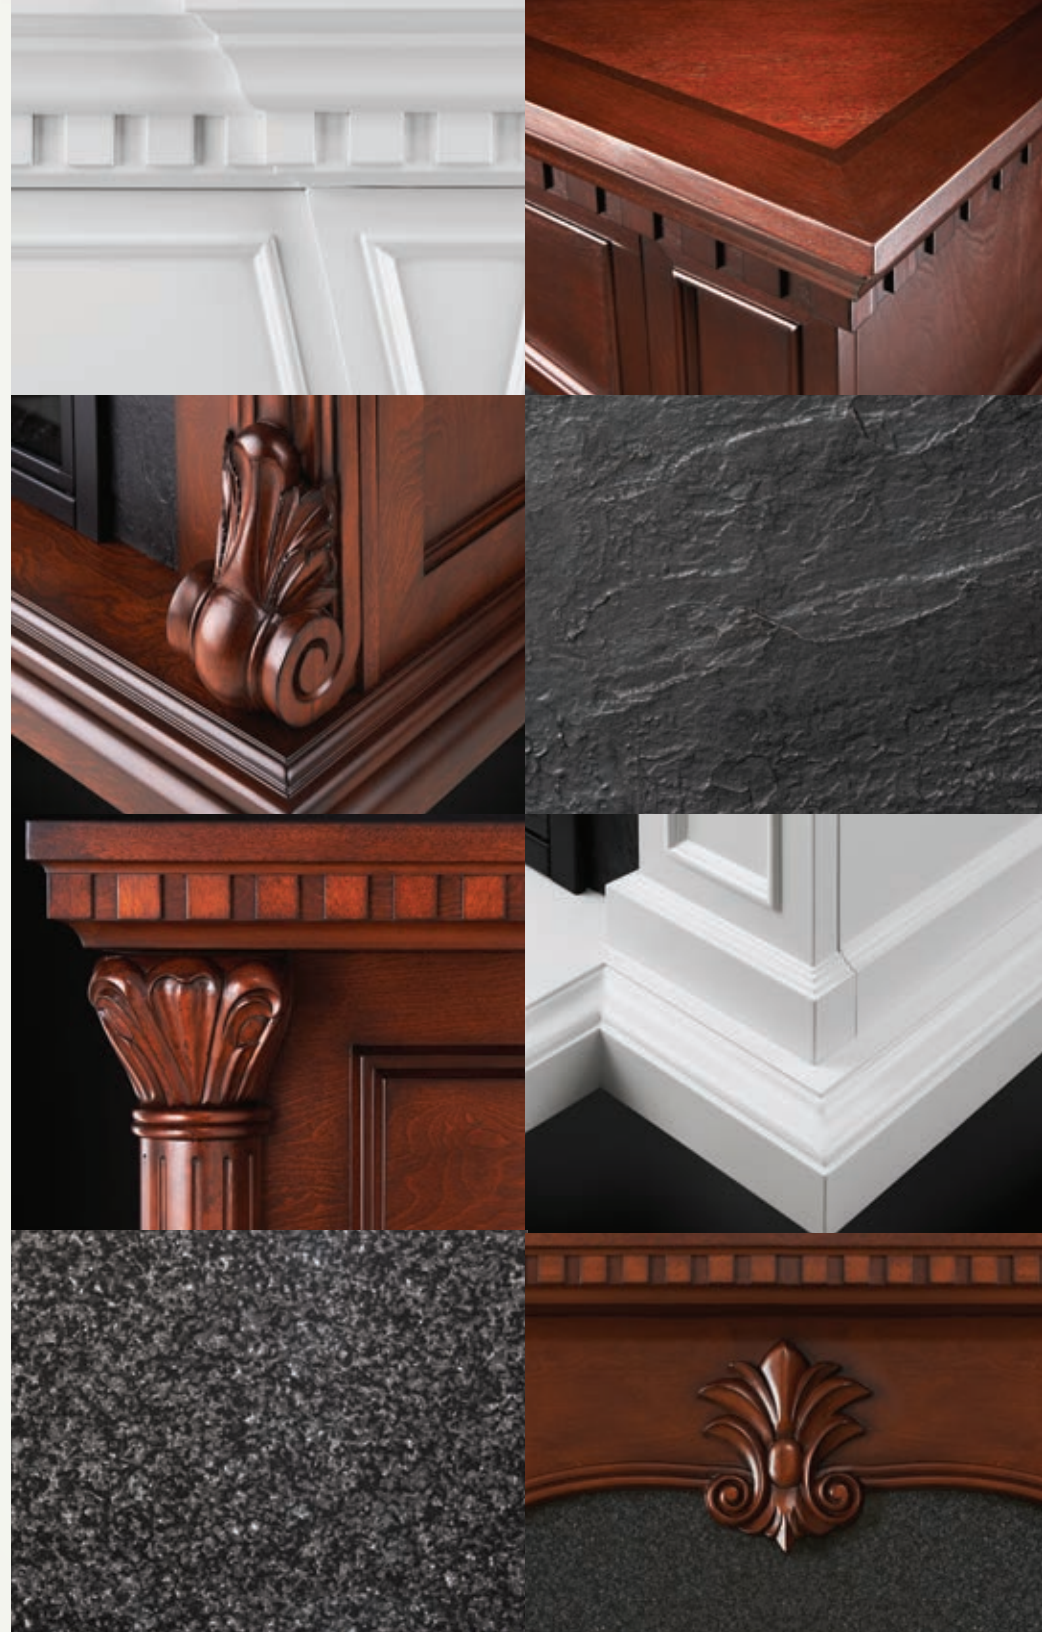

CONÇUS POUR LA DÉTENTE AU QUOTIDIEN.

ENSEMBLES DE MANTEAUX ET DE CABINETS MULTIMÉDIAS DE LA SÉRIE DÉCOR

Les ensembles de manteaux et de cabinets multimédias de la série Décor allient le charme et l'élégance d'antan à la modernité et à la fonctionnalité d'aujourd'hui. Il n'y a pas de doute que vous trouverez le manteau qui vous plaira parmi nos quatre styles de manteaux disponibles avec le foyer électrique Ascent™ 33, et le manteau Aden, avec le foyer électrique Ascent™ 40. Le vaste éventail de finis, d'éléments décoratifs, de textures, d'appliqués et de bases de type piédestal permet un agencement facile avec le décor de votre maison, en plus d'agrémenter votre intérieur.

Pour les spécifications détaillées des manteaux, visitez notre site Web : www.napoleonfoyers.com

FAIBLE CONSOMMATION
DEL
HAUTE INTENSITÉ

Chauffé jusqu'à
400 pieds carrés